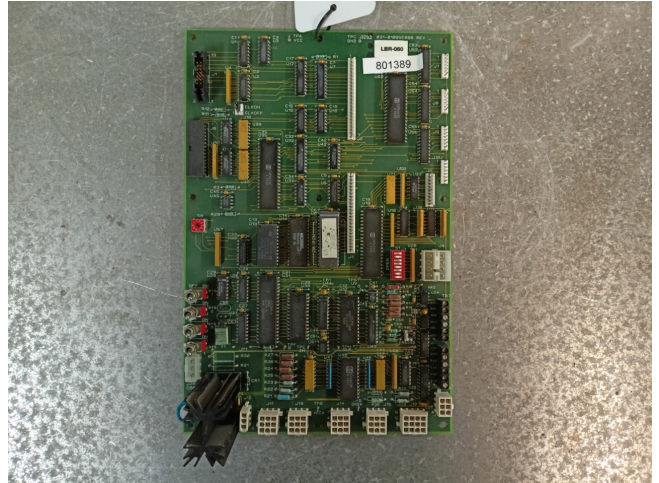

# York 031-01095E 000

## Specifications

Brand	York
Type	031-01095E 000
Specification	Module

### Used York 031-01095E 000

Used York 031-01095E 000 module / print. De-installed from a YORK YCAD85 water chiller.